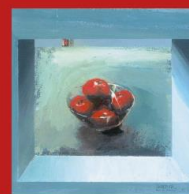

2 ενότητες Βασίλης Καρακατσάνης

‘Πλατεία Βάθη’ 2000

‘Έπιτοίχια’ 2002

ΠΙΝΑΚΟΘΗΚΗ ΚΥΚΛΑΔΩΝ  
31 Μαΐου – 12 Ιουνίου 2003

Κείμενα ΑΓΓΕΛΑ ΤΑΜΒΑΚΗ ALESSANDRO TOSI

Ερμούπολη  
Σύρος

'On Wall', 2002 mixed media on canvas 100X100 cm. private collections, Athens, Greece