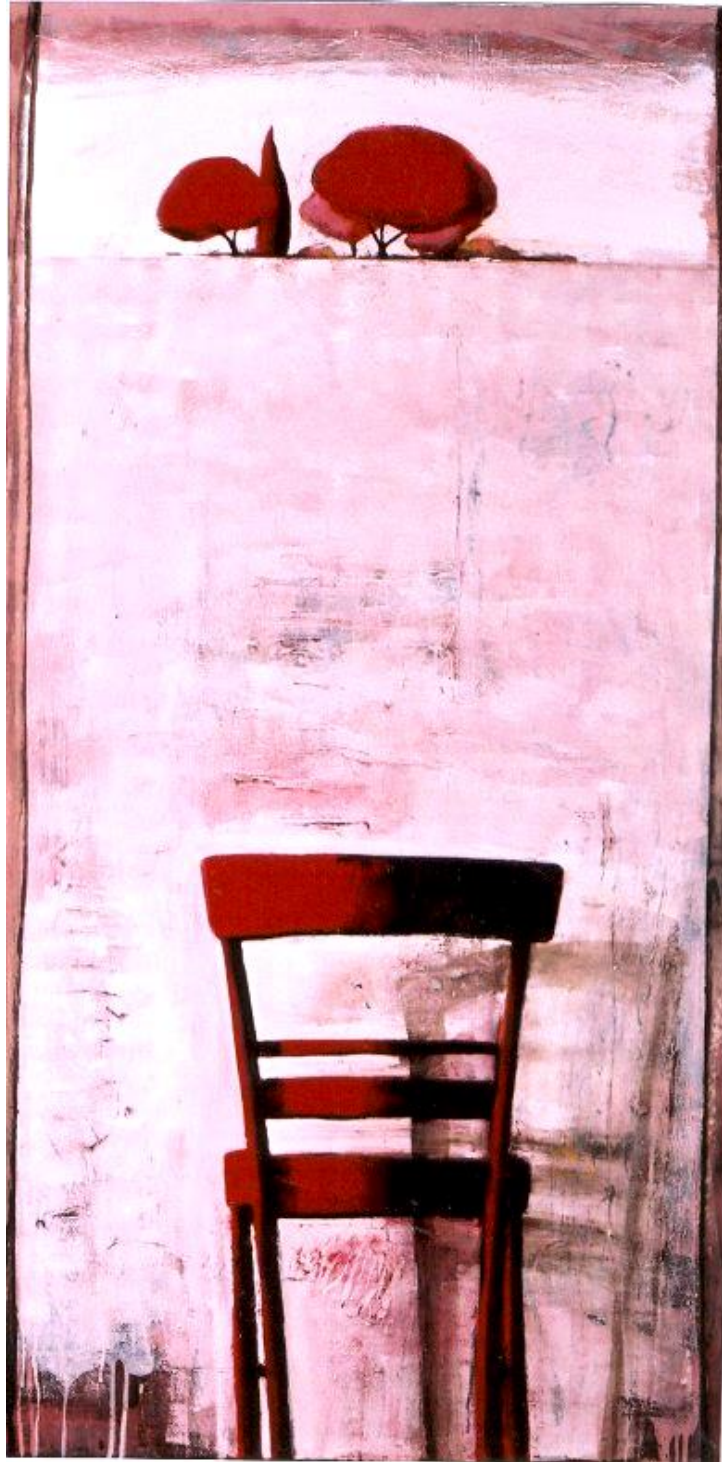

'On Wall', 2002 mixed media on canvas 180X090 cm. private collection, Athens, Greece