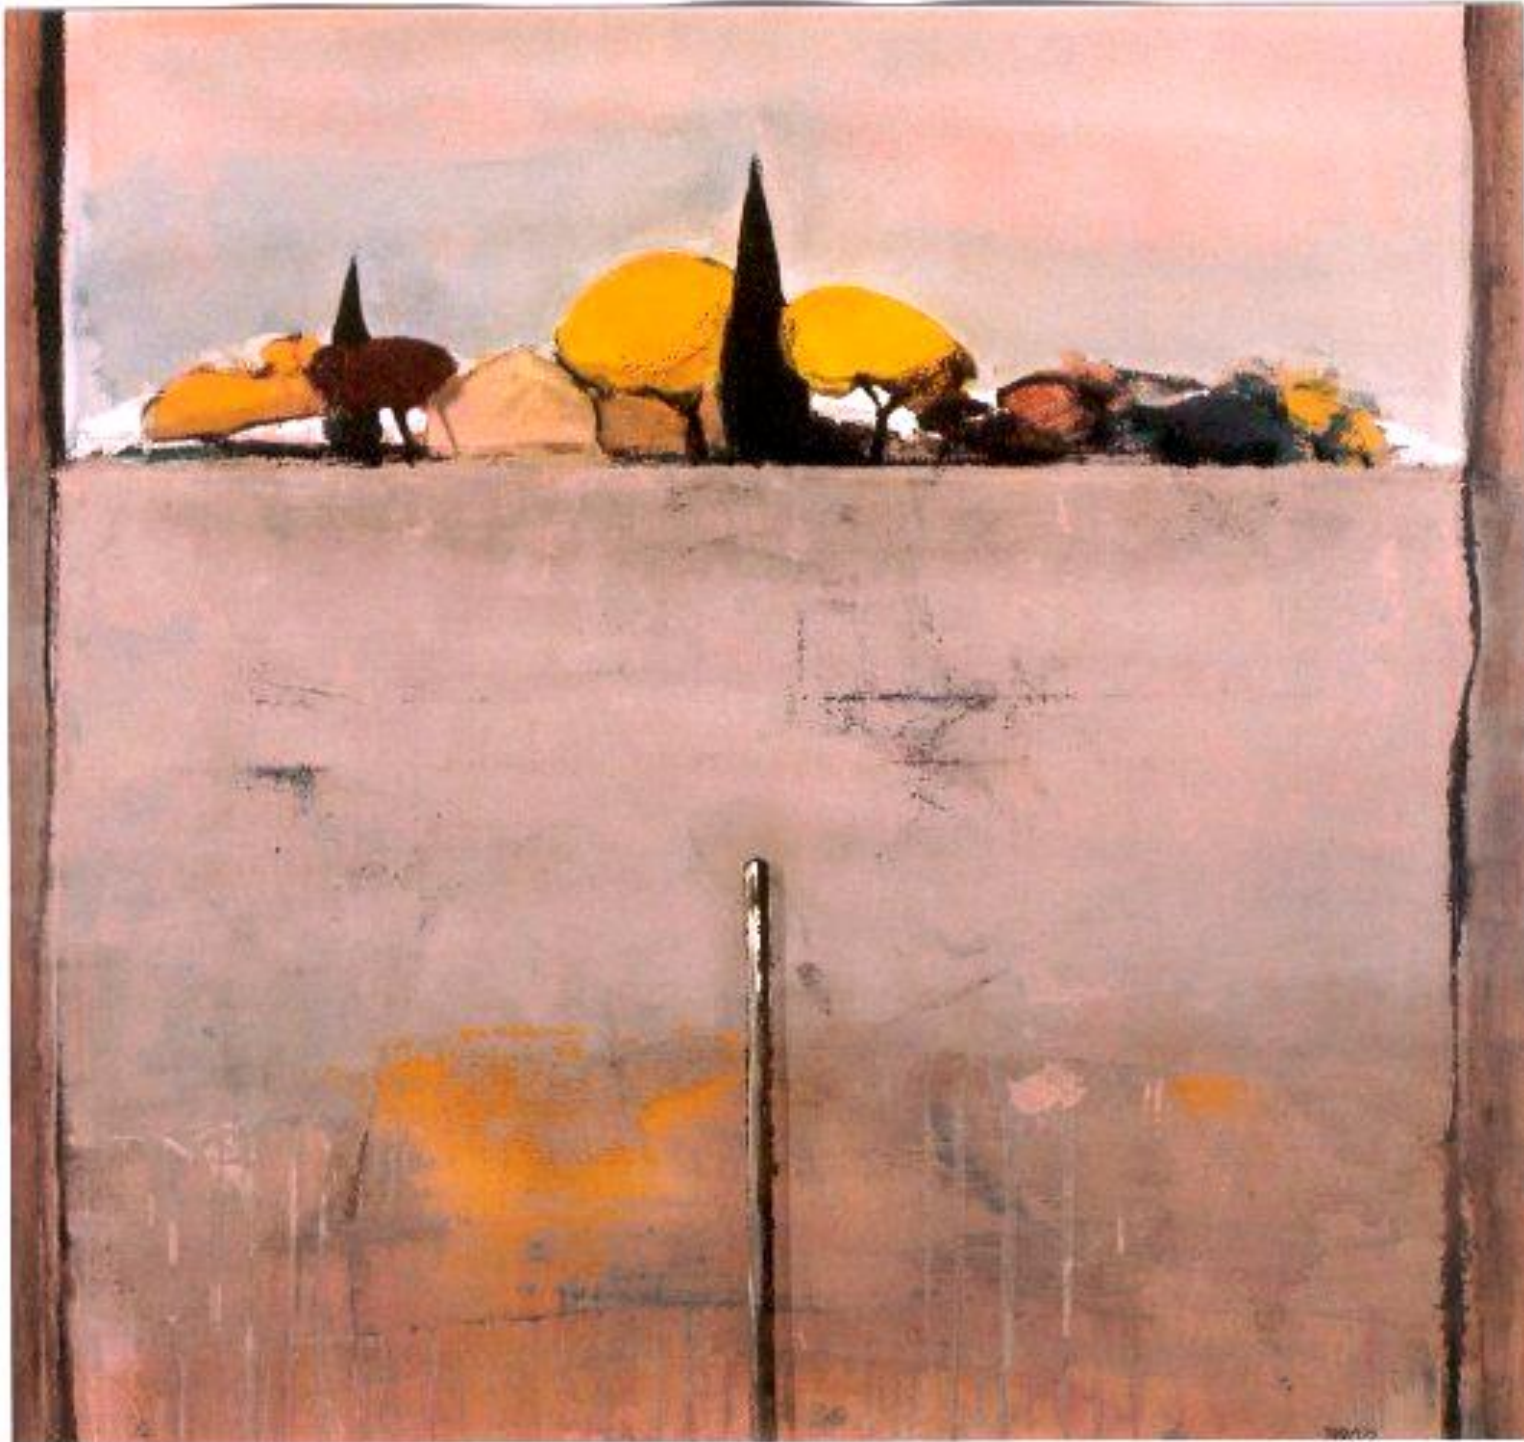

2 ενότητες Βασίλης Καρακατσάνης

‘Πλατεία Βάθη’ 2000

‘Έπιτοίχια’ 2002

ΠΙΝΑΚΟΘΗΚΗ ΚΥΚΛΑΔΩΝ  
31 Μαΐου – 12 Ιουνίου 2003

Κείμενα ΑΓΓΕΛΑ ΤΑΜΒΑΚΗ ALESSANDRO TOSI

Ερμούπολη  
Σύρος

'On Wall', 2002 mixed media on canvas 100X100 cm. private collections, Athens, Greece